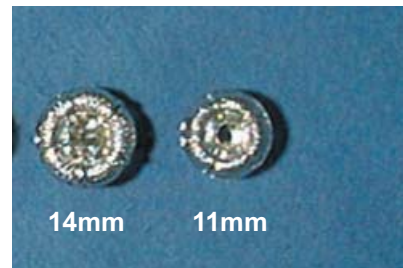

Glas bedampft silber
mit Strassstein, 11mm
VE: 20 Stück

Art. K 27714 *

Strassknopf
galvanisiert, silber; 14mm
VE: 20 Stück

Art. K 27711 *

Strassknopf
galvanisiert, silber, schwarz; 11mm
VE: 20 Stück

Art. K 5326214 *