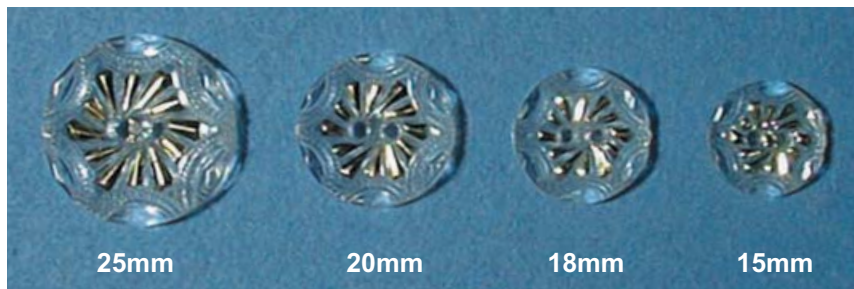

Art. K 48218 *

Material: Polyester glasklar
bedampft silber; 18mm
VE. 30 Stück

Art. K 48213 *

Material: Polyester glasklar
bedampft silber; 13mm
VE. 30 Stück

Art. K 48215 *

Material: Polyester glasklar
bedampft silber; 15mm
VE. 30 Stück

Art. K 3372415 *

galvanisiert silber
2-loch; 15mm
VE: 20 Stück

Art. K 7883825

Material: Polyester glasklar
mit gold bedampft 2-loch; 25mm
VE: 30 Stück

Art. K 7883818

Material: Polyester glasklar
mit gold bedampft 2-loch; 18mm
VE: 30 Stück