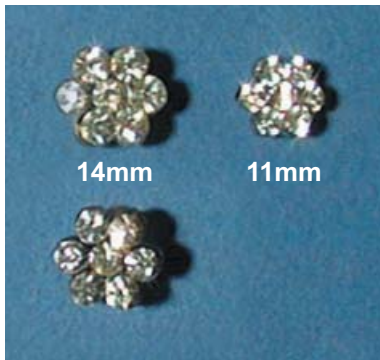

Art. K 27714 *

Strassknopf
galvanisiert, silber; 14mm
VE: 20 Stück

Art. K 27711 *

Strassknopf
galvanisiert, silber, schwarz; 11mm
VE: 20 Stück