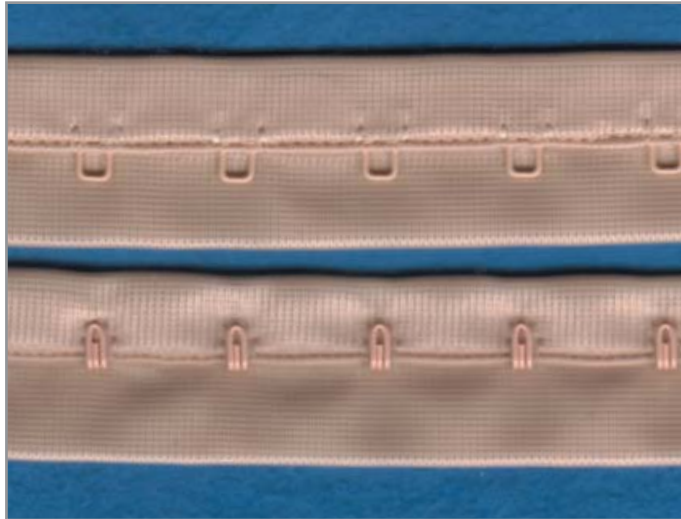

Art. B 6811

Miederhaken u. Ösenband

beide Teile komplett

89,3% Polyamid/10,7% Elastan

VE: 5m

col. haut