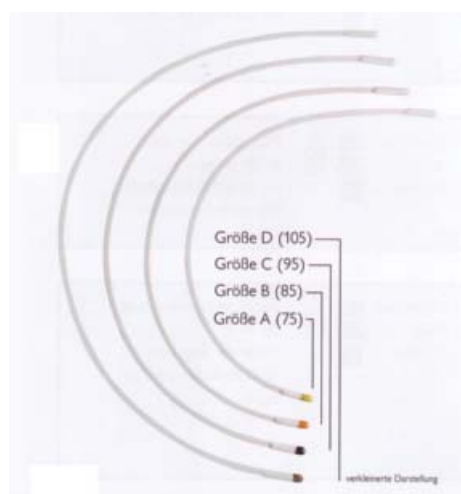

Art. E 991.807

BH-Bügel Größe D

(105) weiß

VE: per 5 Karten

Art. W 801-50/70

BH-Reifen, Metall, SB

Größe: 70

VE: 10 Karte

Art. W 801-50/90

BH-Reifen, Metall, SB

Größe: 90

VE: 10 Karte

Art. W 801-50/75

BH-Reifen, Metall, SB

Größe: 75

VE: 10 Karte

Art. W 801-50/95

BH-Reifen, Metall, SB

Größe: 95

VE: 10 Karte

Art. W 801-50/80

BH-Reifen, Metall, SB

Größe: 80

VE: 10 Karte

Art. W 801-50/100

BH-Reifen, Metall, SB

Größe: 100

VE: 10 Karte

Art. W 801-50/85

BH-Reifen, Metall, SB

Größe: 85

VE: 10 Karte

Art. W 801-50/105

BH-Reifen, Metall, SB

Größe: 105

VE: 10 Karte