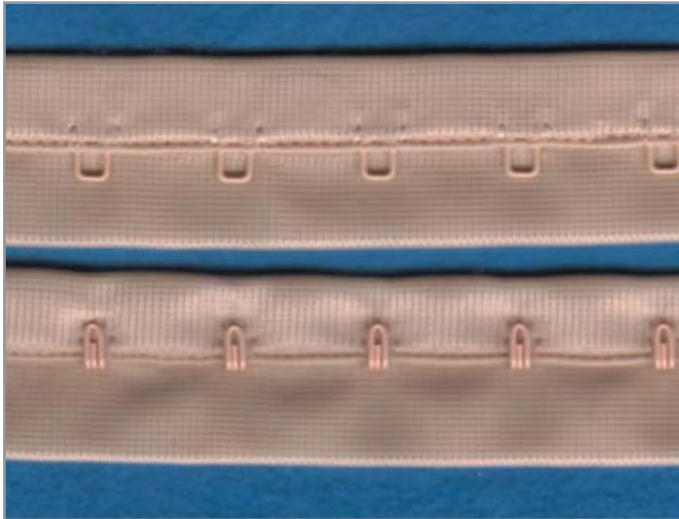

Art. B 6811

Miederhaken u. Ösenband

beide Teile komplett

89,3% Polyamid/10,7% Elastan

VE: 5m

col. haut