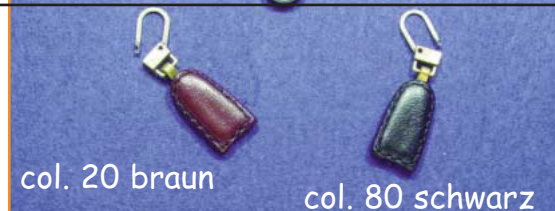

Art. R 58.920

Reißverschlußanhänger "dix"
50mm
VE: per Stk.

Art. R 57.629

Reißverschlußanhänger "timeless"
45mm
VE: per Stk.

weitere Schieber auf Seite 11 und 18