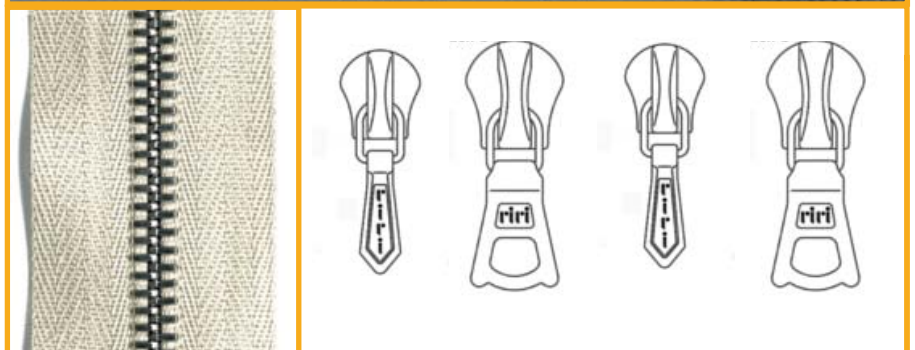

HANDARBEITEN

NÄHZUBEHÖR

BASTELN

AKTUELL&MODISCH

PERSÖNLICHER VERKAUF

Leop. Belousek & Co.
Ges.m.b.H & Co. KG
Linzer Straße 235a
A-1140 Wien, Austria / Österreich

BESTELL-HOTLINE

+43 1 416 44 55

WEBSHOP

www.belousek.at/webshop

BESTELLUNG VIA E-MAIL

info@belousek.at
bestellung@belousek.at

Find us on
Facebook

www.facebook.com/belousek.at

REISSVERSCHLÜSSE

X 09201

9007717272592