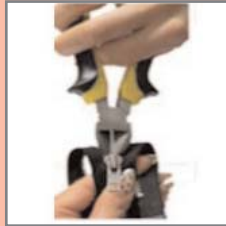

www.facebook.com/belousek.at

ZlideOn

X 09951

9007717272967

ZlideOn in nur 3 Schritten

1. Mit einer Zange den defekten Schieber entfernen.

2. Öffnen Sie den ZlideOn indem Sie gleichzeitig auf den Griff und die Unterseite drücken.

3. Den geöffneten ZlideOn in den Reißverschluss einsetzen und zudrücken.

FERTIG!

ZlideOn ist die Lösung für jeden defekten Reißverschluss-Schieber!

Die größte Schwachstelle bei allen Reißverschlüssen ist der Schieber. Die Erfahrung hat gezeigt, dass er in 80% aller Defekte die Ursache ist.

Bis zum heutigen Tag musste **immer** der Reißverschluss ersetzt werden. Er musste herausgetrennt und ein neuer Reißverschluss wieder eingnäht werden.

Das gehört jetzt der Vergangenheit an.

Durch **ZlideOn** wird der alte Schieber problemlos ersetzt. Der Reißverschluss funktioniert **sofort** wieder.