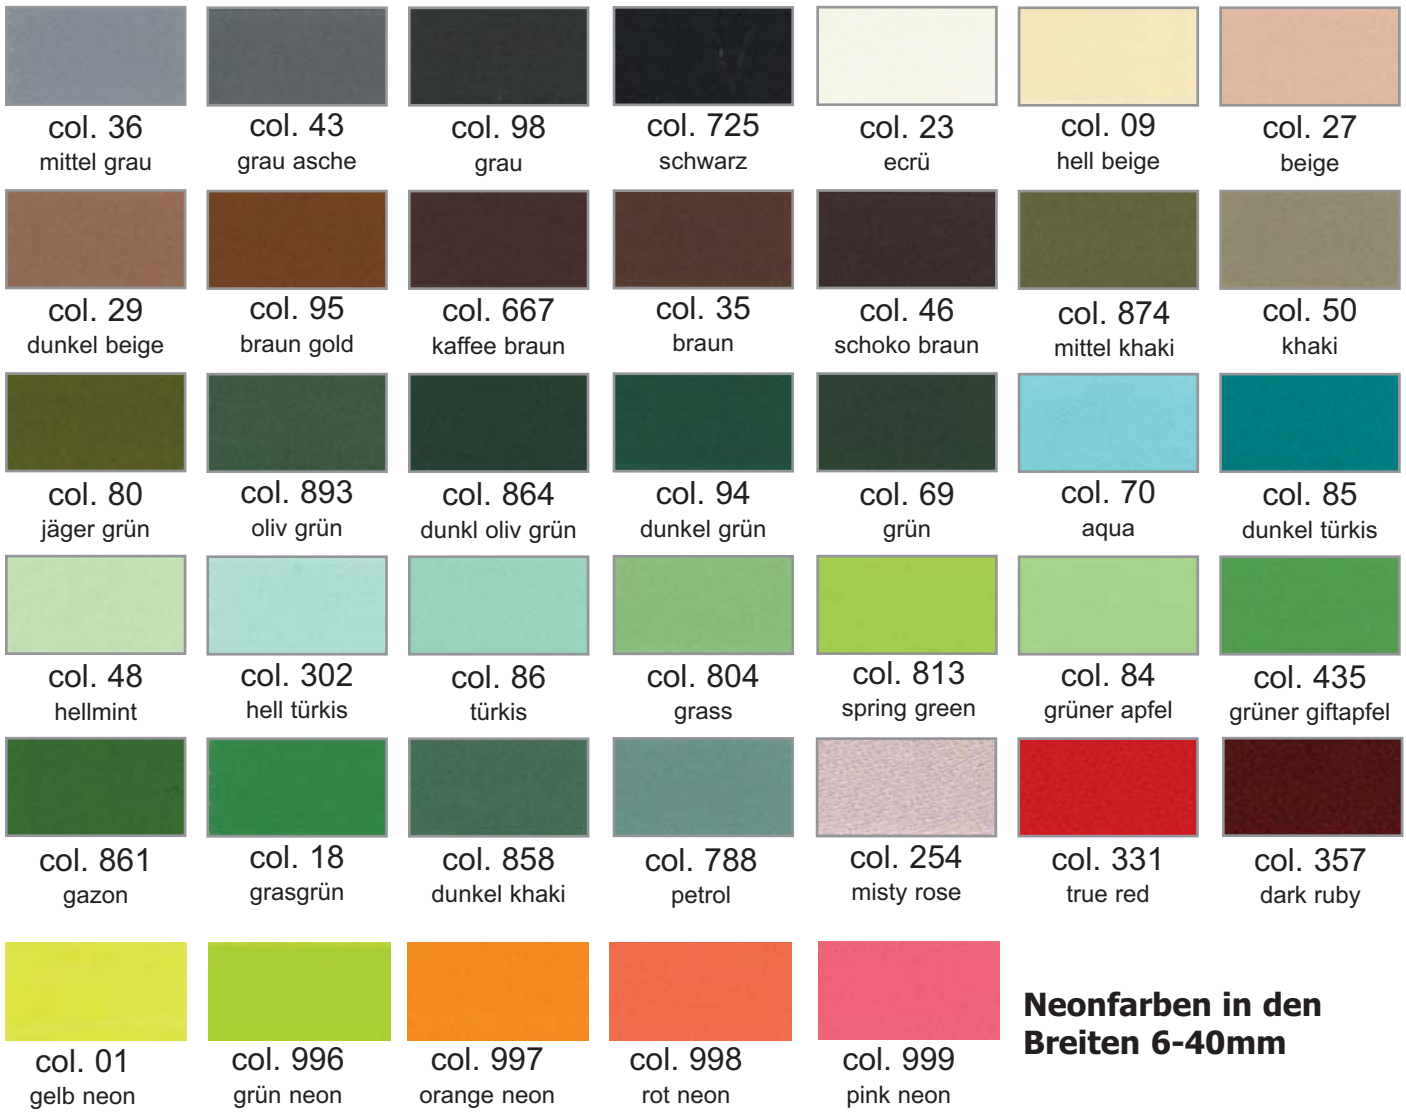

Art. **B 2235540**  
40mm, VE: 25m

Art. **B 2235510**  
10mm, VE: 25m

Art. **B 2235550**  
50mm, VE: 25m

Art. **B 2235516**  
16mm, VE: 25m

Art. **B 2235570**  
70mm, VE: 25m

**Alle Farben laut Originalfarbkarte in den Breiten 3 - 50mm lagernd!**  
In der Breite 70mm auf Bestellung erhältlich. Lieferzeit ca. 14Tage

col. 405 rohweiß	col. 07 banana	col. 11 gelb hell	col. 26 gelb	col. 32 sonnengelb	col. 45 ocker	col. 99 lachs
col. 301 apricot	col. 105 orange hell	col. 39 orange	col. 148 corail	col. 47 copper	col. 79 orange	col. 44 rot rost
col. 61 peach	col. 13 lilas clair	col. 04 rosa	col. 81 woodrose	col. 57 rosa dunkel	col. 77 altrosa	col. 262 crocus
col. 267 rot dkl	col. 15 rosa mittel	col. 273 rosy meuve	col. 62 rosa pink	col. 82 butterfly	col. 20 rot aubergine	col. 25 rot
col. 41 kaminrot	col. 78 rotwein	col. 91 fuchsia	col. 64 bordeauxrot	col. 401 weiß	col. 423 lilas	col. 10 orchid
col. 19 purpel	col. 456 prune	col. 97 mauve	col. 08 flieder	col. 96 flieder dunkel	col. 52 violett	col. 37 hellblau
col. 38 blau rauch	col. 235 miss	col. 87 mittelblau	col. 303 hell türkis	col. 83 mittel türkis	col. 89 blitzblau	col. 40 royal
col. 558 deep blue	col. 59 jeansblau	col. 90 blau	col. 21 blau schwarz	col. 574 schiefer grau	col. 42 blau grau	col. 30 hell grau

## Deko - Satinband

100% Polyester

000		schwarz		
009		weiss	645	
089		ecrü	725	
223		blau	763	
249		blau hell	876	
410		grün	881	

*Jede Breite ist in allen Farben lieferbar!*

- Art.: **B 35503\***  
Breite: 3mm  
VE: 50m-Rolle
- Art.: **B 35506\***  
Breite: 6mm  
VE: 25m-Rolle
- Art.: **B 35510\***  
Breite: 10mm  
VE: 25m-Rolle
- Art.: **B 35516\***  
Breite: 16mm  
VE: 25m-Rolle
- Art.: **B 35525\***  
Breite: 25mm  
VE: 25m-Rolle
- Art.: **B 35538\***  
Breite: 38mm  
VE: 25m-Rolle
- Art.: **B 35554\***  
Breite: 54mm  
VE: 25m-Rolle

col. 401  
weiß

col. 402  
ocker

col. 418  
blau royal

col. 419  
blau

col. 424  
weinrot

col. 429  
schoko braun

col. 549  
khaki dkl

col. 602  
beige