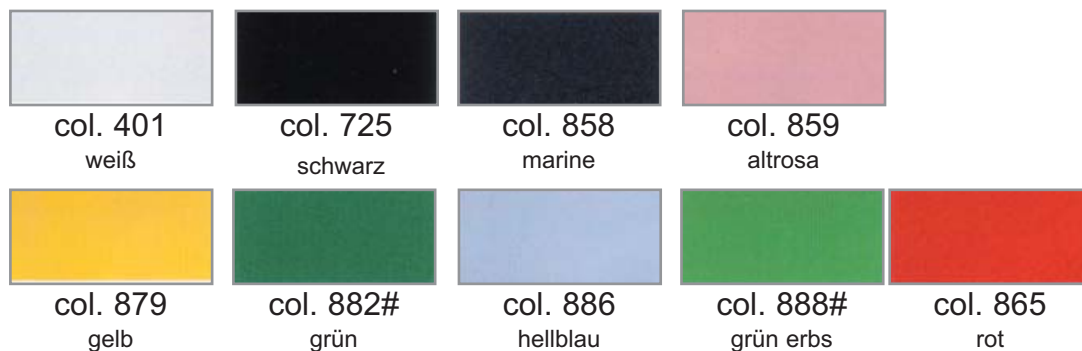

Taftband
100% Polyester

Art. **B 2205806** 6mm, VE: 25m
Art. **B 2205825** 25mm, VE: 25m
Art. **B 2205810** 10mm, VE: 25m
Art. **B 2205840** 40mm, VE: 25m
Art. **B 2205816** 16mm, VE: 25m