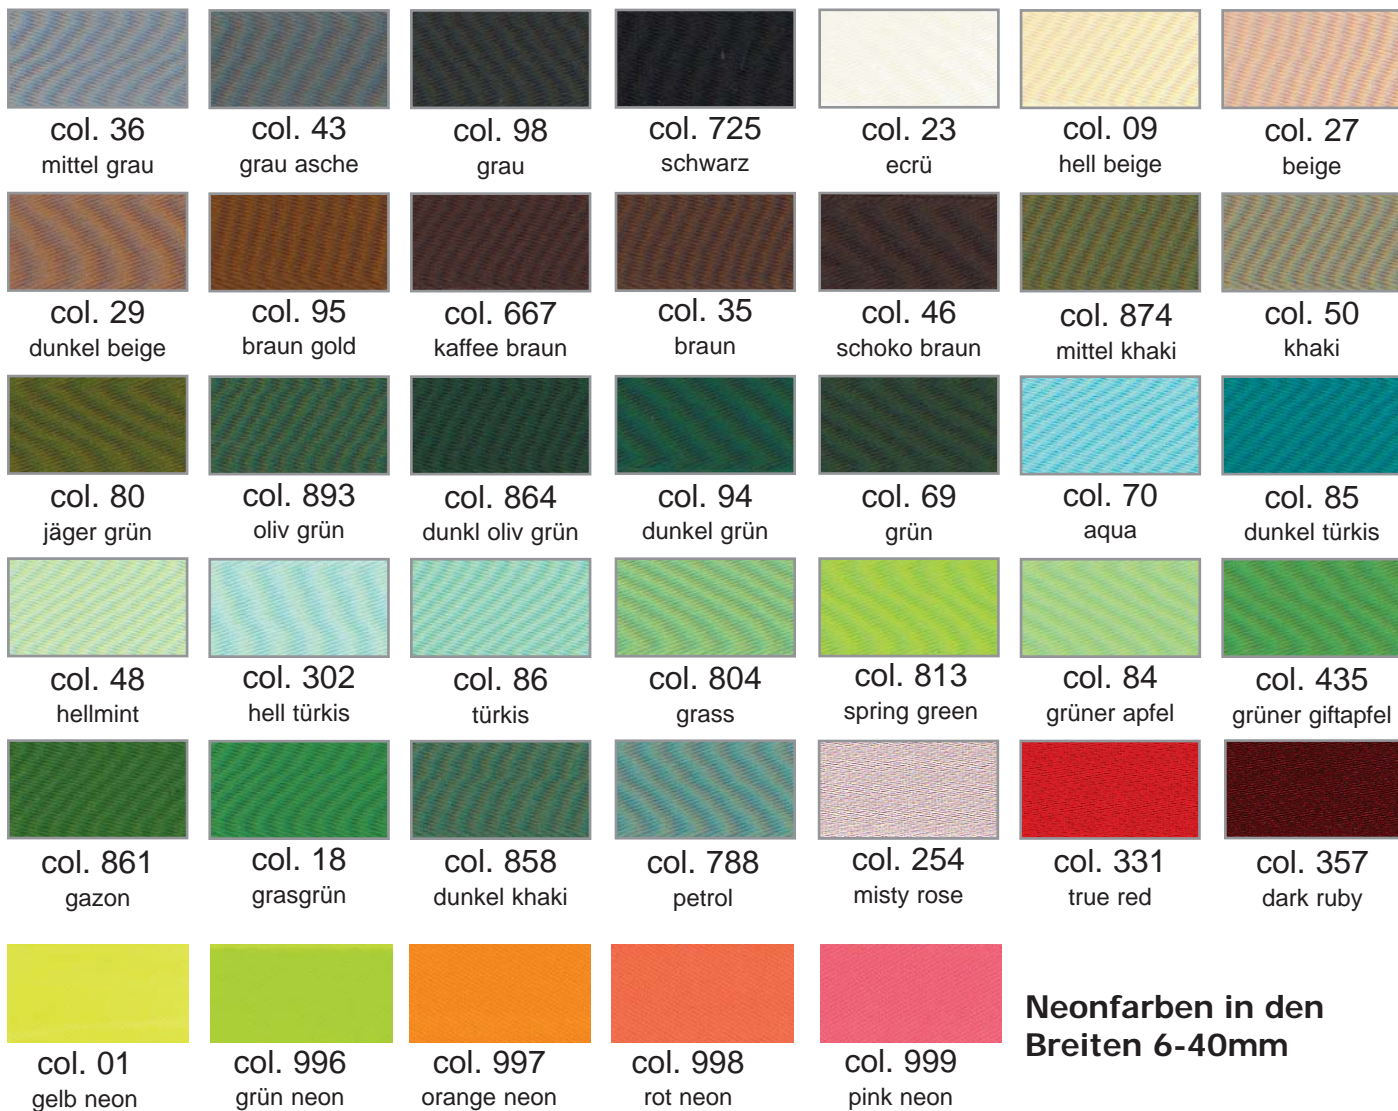

Alle Farben laut Originalfarbkarte in den Breiten 3 - 50mm lagernd!
In der Breite 70mm auf Bestellung erhältlich. Lieferzeit ca. 14Tage

col. 405 rohweiß	col. 07 banana	col. 11 gelb hell	col. 26 gelb	col. 32 sonnengelb	col. 45 ocker	col. 99 lachs
col. 301 apricot	col. 105 orange hell	col. 39 orange	col. 148 corail	col. 47 copper	col. 79 orange	col. 44 rot rost
col. 61 peach	col. 13 lilas clair	col. 04 rosa	col. 81 woodrose	col. 57 rosa dunkel	col. 77 altrosa	col. 262 crocus
col. 267 rot dkl	col. 15 rosa mittel	col. 273 rosy meuve	col. 62 rosa pink	col. 82 butterfly	col. 20 rot aubergine	col. 25 rot
col. 41 kaminrot	col. 78 rotwein	col. 91 fuchsia	col. 64 bordeauxrot	col. 401 weiß	col. 423 lilas	col. 10 orchid
col. 19 purpel	col. 456 prune	col. 97 mauve	col. 08 flieder	col. 96 flieder dunkel	col. 52 violett	col. 37 hellblau
col. 38 blau rauch	col. 235 miss	col. 87 mittelblau	col. 303 hell türkis	col. 83 mittel türkis	col. 89 blitzblau	col. 40 royal
col. 558 deep blue	col. 59 jeansblau	col. 90 blau	col. 21 blau schwarz	col. 574 schiefer grau	col. 42 blau grau	col. 30 hell grau

BELCO

Deko - Satinband

100% Polyester

000		schwarz		
009		weiss	645	
089		ecrü	725	
223		blau	763	
249		blau hell	876	
410		grün	881	

Jede Breite ist in allen Farben lieferbar!

Art.: **B 35503**

Breite: 3mm

Art. **B 202272**
72mm, VE: 50m
nur schwarz

col. 401
weiß

col. 402
ocker

col. 418
blau royal

col. 419
blau

col. 424
weinrot

col. 429
schoko braun

col. 549
khaki dkl

col. 602
beige

col. 621
grün

col. 629
rot

col. 645
alt rosa

col. 702
hellgrau

col. 713
hell blau

col. 725
schwarz

Restliche Farben aus
Originalfarbkarte nur auf Bestellung
Lieferzeit: 2 Wochen