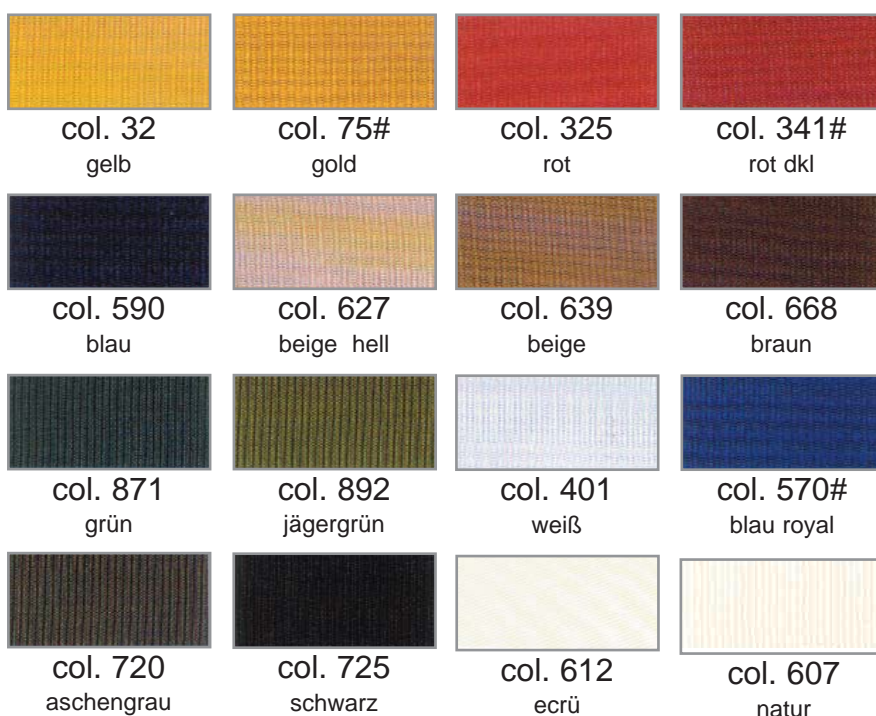

NEU- Neonfarben auf
Bestellung erhältlich