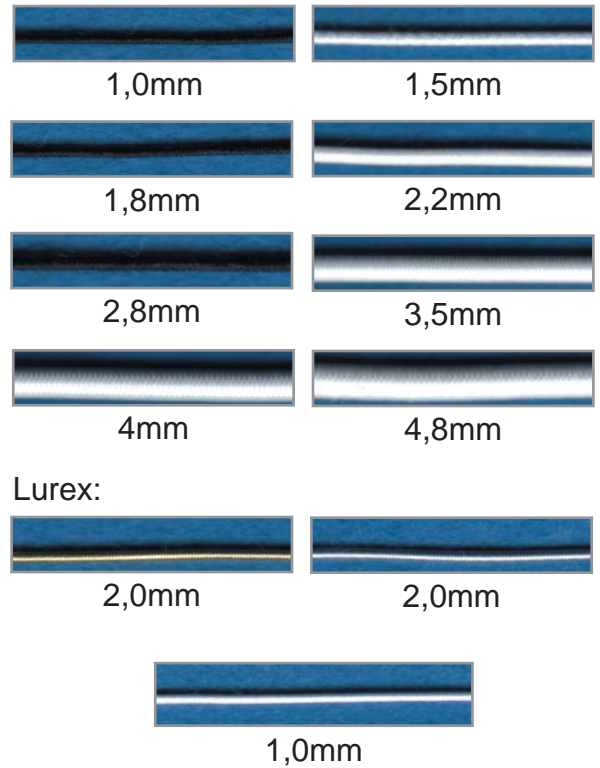

Schnürlgummi Karten zu 20m

<u>Art. E 1</u>	1,0mm	weiß, schwarz
<u>Art. E 3</u>	1,5mm	weiß, schwarz, braun
<u>Art. E 4</u>	1,8mm	weiß, schwarz, braun
<u>Art. E 43</u>	2,0mm	Lurex gold, silb.
<u>Art. E 5</u>	2,2mm	weiß, schwarz, braun
<u>Art. E 6</u>	2,8mm	weiß, schwarz, braun
<u>Art. E 8</u>	3,5mm	weiß, schwarz
<u>Art. E 12</u>	4,0mm	weiß, schwarz
<u>Art. E 16</u>	4,8mm	weiß
<u>Art. E 20#</u>	6,0mm