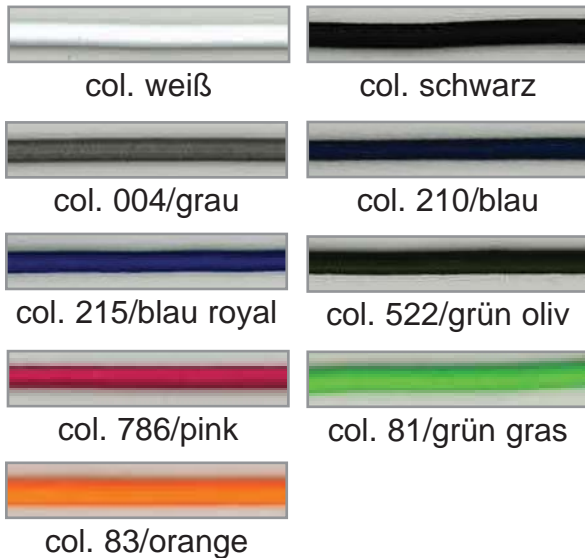

<u>Art. E 251</u>	1,4mm	weiß, schwarz
<u>Art. E 255</u>	1,8mm	weiß, schwarz

Rollen á 50m

Art. E 25420 3,0mm

Rollen á 20m