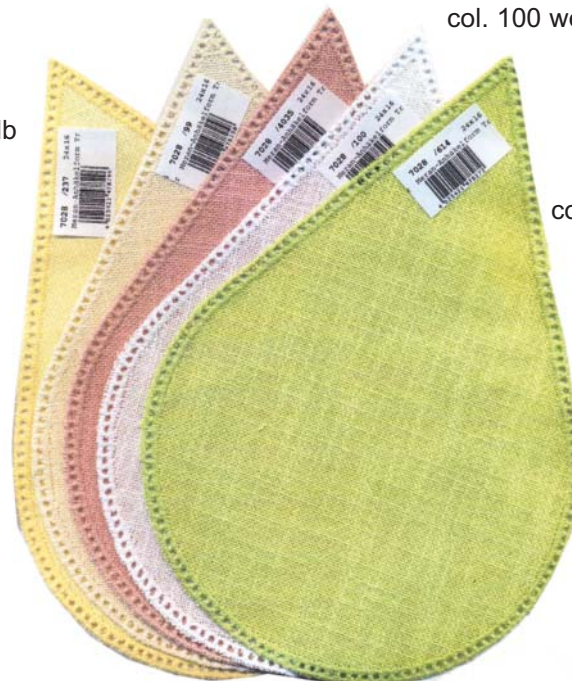

col. 100 weiß

Art. Z 70156202

Anhäkeldeckchen Quadrat
20x20cm
VE: 10 Stück
col. 577, 954, 237, 661, 614

col. 237gelb

col. 954 rot

col. 577 marine *

ZWEIGART-Stickideen:

- Art. 102/168
- Art. 102/176
- Art. 102/199
- Art. 103/136
- Art. 104/141

Art. Z 7028016

Anhäkeldeckchen Tropfen
16x24cm
col. 100, 99
VE: 10 Stück

Art. Z 7028616

Anhäkeldeckchen Tropfen
16x24cm
col. 237, 614, 4035
VE: 10 Stück

col. 99 ecrü

col. 4035 rosé

col. 100 weiß

col. 237 gelb

col. 614 maisgrün

ZWEIGART-Stickideen:
Art. 104/214

Art. Z 70170991

Anhängerdeckchen Achteck

19x19cm

VE: 10 Stück

col. 99, 100

col. 99 ecrü