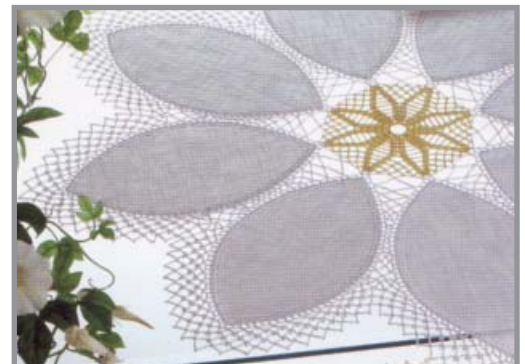

Art. Z 7024625

Anhäkeldeckchen Blütenblatt
25 x 14 cm
col. 237, 614, 4014
VE: 10 Stück