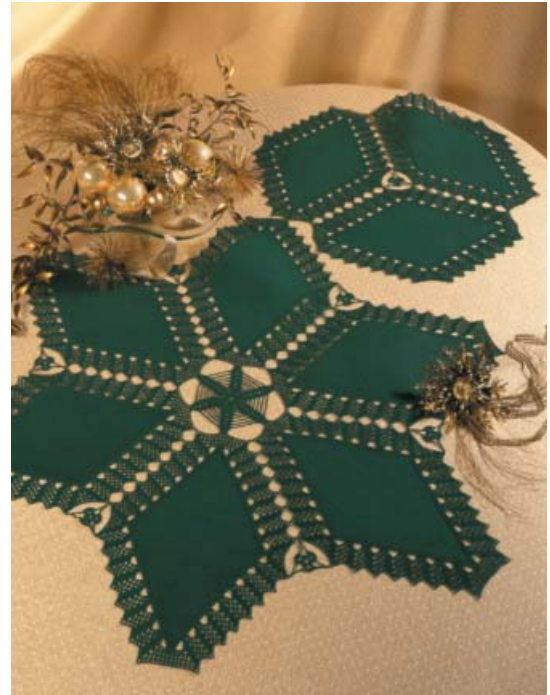

Art. Z 7020018

Anhäkeldeckchen Rhombus
18x32cm
VE: 6 Stück
col. 99,100

Art. Z 7020618

Anhäkeldeckchen Rhombus
18x32cm
VE: 6 Stück
col. 954*

ZWEIGART-Stickideen:

Art. 7020/601
Art. 7019/602
Art. 102/187
Art. 104/141
Art. 104/205