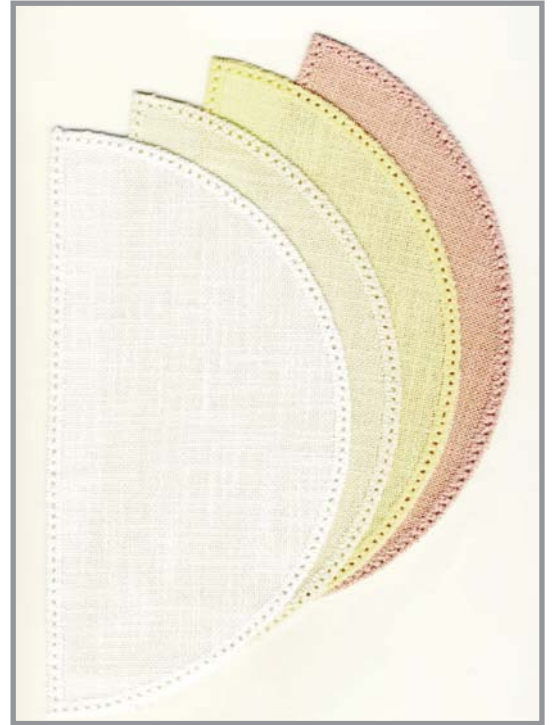

Art. Z 7029622

ZWEIGART Anhäkel-Halbkreis

22 x 11cm

col. 4035 rosa, 237 gelb

VE: per 10er Pkg

col. 4035 rosa

col. 237 gelb

ZWEIGART-Stickideen:
Art. 104/132